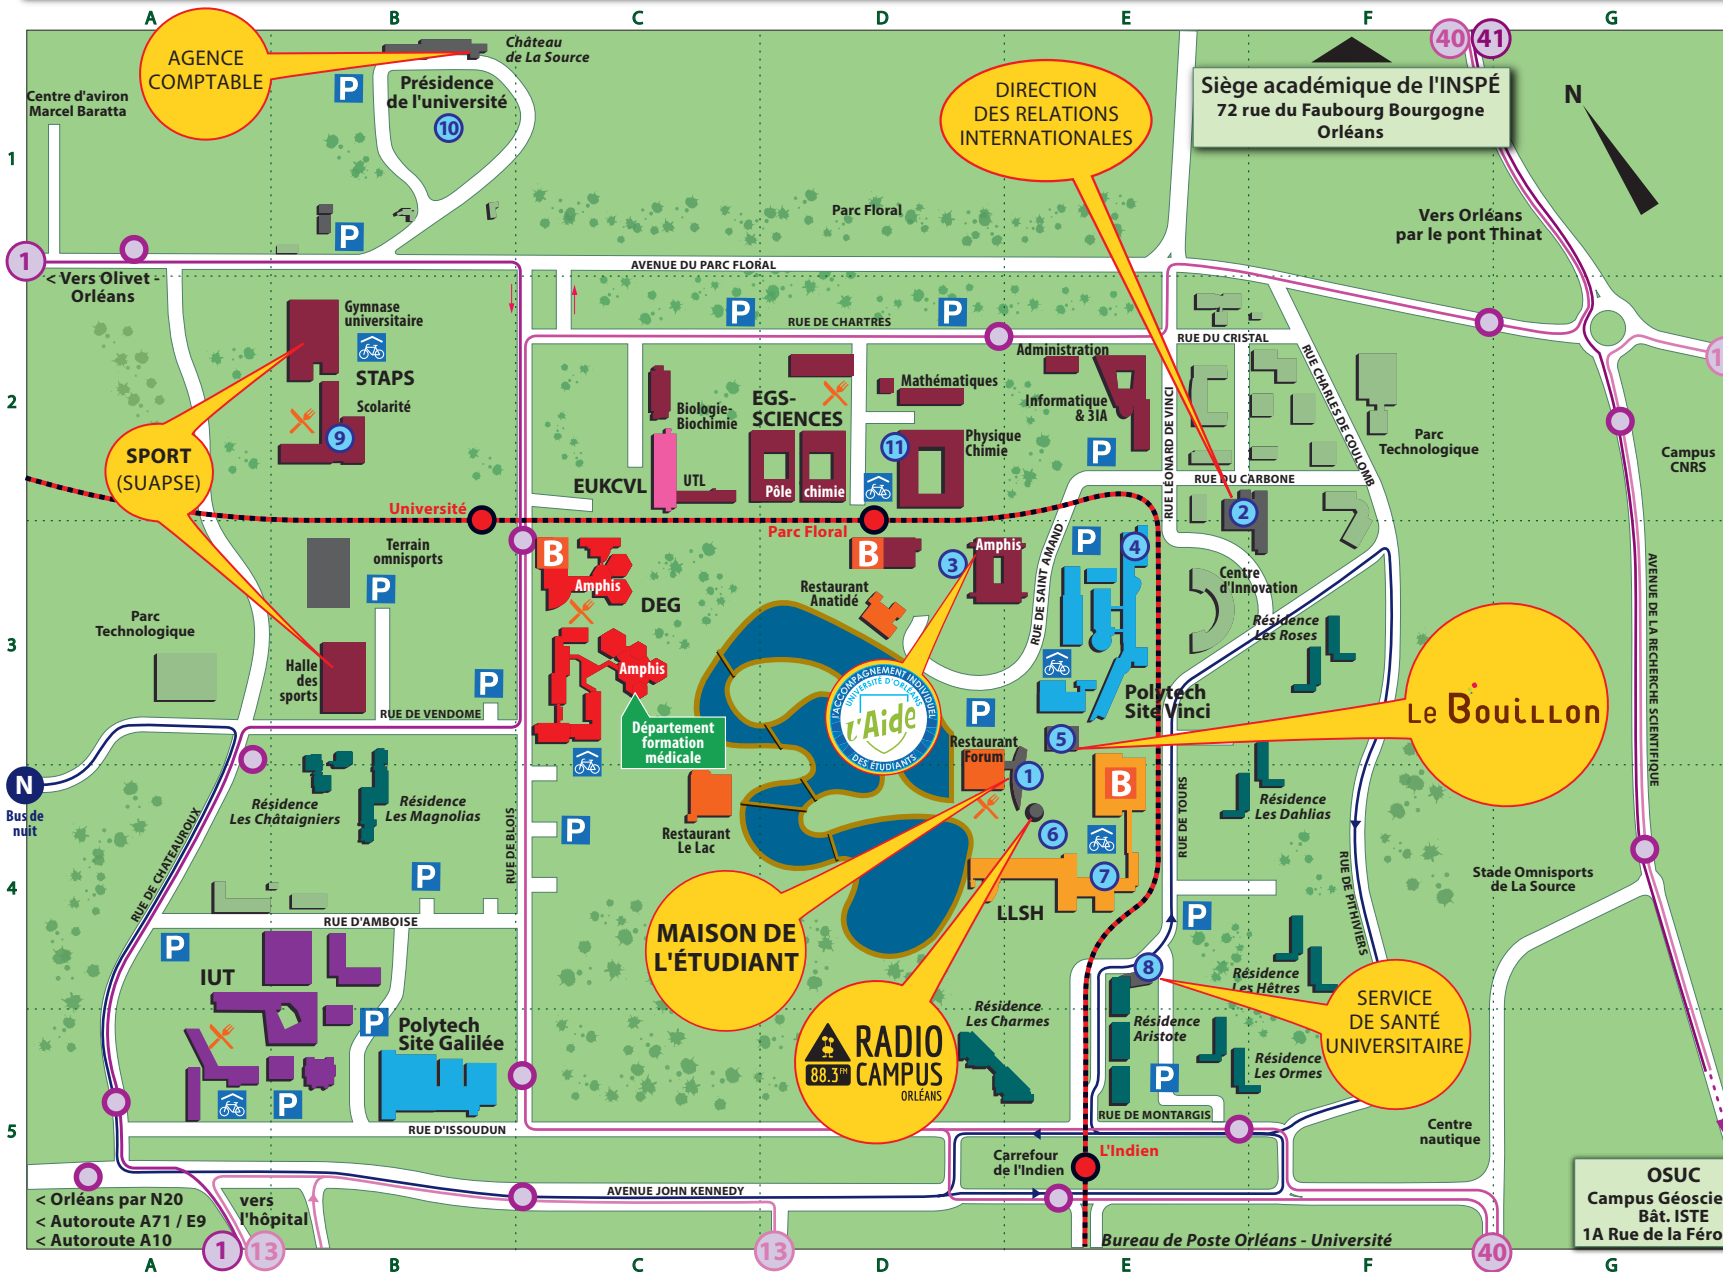

Plan du campus universitaire d'Orléans

LÉGENDE

- Lignes de bus
- Arrêt de bus
- Ligne de tram A
- Arrêt de tram
- Parking public
- Parking à vélos

- UFR Droit, Économie, Gestion
- UFR Lettres, Langues et Sciences Humaines
- UFR Sciences et Techniques
- Polytech Orléans
- OSUC
- IUT
- Euk-CVL (École de Kinésithérapie Centre-Val de Loire)
- Dep' formation médicale
- Bibliothèque universitaire
- Bâtiments centraux
- Crous Orléans Tours
- Restaurant universitaire
- Résidence universitaire
- Cafétéria

Édition juin 2023