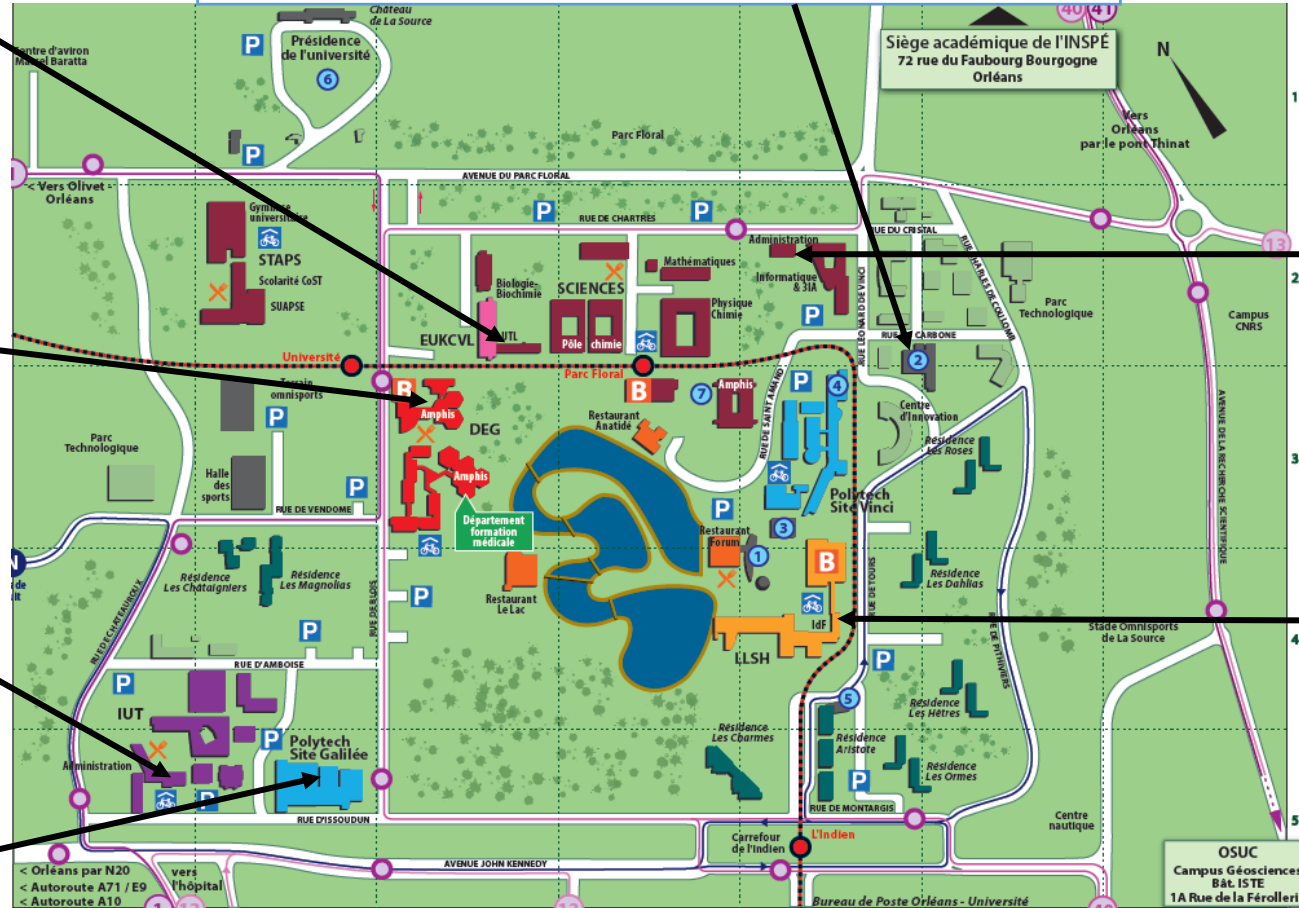

Direction des Relations Internationales et Bureaux des Relations Internationales

DIRECTION DES RELATIONS INTERNATIONALES (DRI)

5 rue du Carbone – Bat. IRD – 45100 Orléans - Tram Arrêt Parc Floral

<http://www.univ-orleans.fr/international> - ☎ 02 38 49 43 94

Echanges Hors Europe - Programmes spécifiques (LAME, AESM, I.E., BRAFITEC, FORMASIE, Double diplômes...) - Logement - programsabroad@univ-orleans.fr - ☎ 02 38 41 71 55

Centre de mobilité EURAXESS - centredemobilite@univ-orleans.fr - ☎ 02 38 49 14 94

EUK-CVL

Rue de Chartres - Bâtiment Michel Royer
BP 6749 - 45067 Orléans Cedex 2

international.eukcvl@univ-orleans.fr

Amandine PIERRU-CHANTENAY ☎ 02 38 41 30 11

UFR Droit, Economie, Gestion

Rue de Blois – BP 26739 - 45067 Orléans cedex 2

international.deg@univ-orleans.fr

Emilie BLIECK ☎ 02 38 49 47 30

Localisation : Bât. Adm. RDC, Bureau A001

Tram Arrêt Université

IUT 45 - Orléans

Rue d'Issoudun - BP 6729 - 45067 Orléans cedex 2

international.iut45@univ-orleans.fr

Maureen BADIOU ☎ 02 38 49 44 21

Geneviève BEGUIN ☎ 02 38 49 44 72

Localisation : Bât. Adm. RDC

Tram Arrêt Université - Bus ligne 13 Arrêt IUT

Polytech Orléans

12, rue de Blois – BP 6744 - 45072 Orléans cedex 2

international.polytech@univ-orleans.fr

Alexandra LETOURNEUR ☎ 02 38 49 46 99

Marie-Astrid DE LAMBILLY ☎ 02 38 49 49 65

Localisation: Site Gallée – Bât. Fourier, bureau 021

Tram Arrêt Université-Château

Ligne 7 Arrêt Polytech

INSPE CENTRE VAL DE LOIRE

72 rue du Faubourg Bourgogne 45044 Orléans cedex 1

international.inspe@univ-orleans.fr

Fanny MICHAUX ☎ 02 38 49 26 40 | 06 86 86 81 08

Recrutement en cours ☎ 02 38 49 26 77

UFR Sciences et Techniques

Rue de Chartres - 45067 Orléans cedex 2

international.st@univ-orleans.fr

Marie TAUZI ☎ 02 38 41 72 36

Adèle LESUR ☎ 02 38 49 25 32

Localisation : Bât. Administration, Rez de chaussée

Tram Arrêt - Parc Floral

UFR Lettres, Langues & Sciences Humaines

Rue de Tours - 45072 Orléans Cedex 2

international.llsh@univ-orleans.fr

Marion VILGARD ☎ 02 38 49 47 73

Lauryl VANIER-ROUSSEL ☎ 02 38 49 24 07

Localisation: Rez-de-jardin, bureau 024

Tram- arrêt l'Indien

Observatoire des Sciences de l'Univers en Région Centre – OSUC

Campus Géosciences – 1A, rue de la Férolerie
45071 Orléans cedex

International.osuc@univ-orleans.fr

Fabienne GENTILLET ☎ 02 38 49 49 41

IUT 36 – Issoudun

international.iut.indre@univ-orleans.fr

Alysson FOURNIER ☎ 02 54 03 59 10

Sandrine LETELLIER ☎ 02 54 08 77 96

Ana MARIN-FAJARDO ☎ 02 54 03 59 10

IUT 36 - Châteauroux

international.iut.indre@univ-orleans.fr

Pierre Vincent MOREAU ☎ 02 54 08 55 58

Marie-José GILLET ☎ 02 54 08 25 69

Muriel LÉPINOIS ☎ 02 54 08 77 96

IUT 18 – Bourges

international.iut.bourges@univ-orleans.fr

Peggy DAUTRY ☎ 02 48 23 80 18

Karine PILLEYRE ☎ 02 48 23 80 18

Delphine MORTREUX ☎ 02 48 23 80 77

IUT 28 - Chartres

International.iut.chartres@univ-orleans.fr

Michel HARITOPOULOS ☎ 02 37 91 83 45